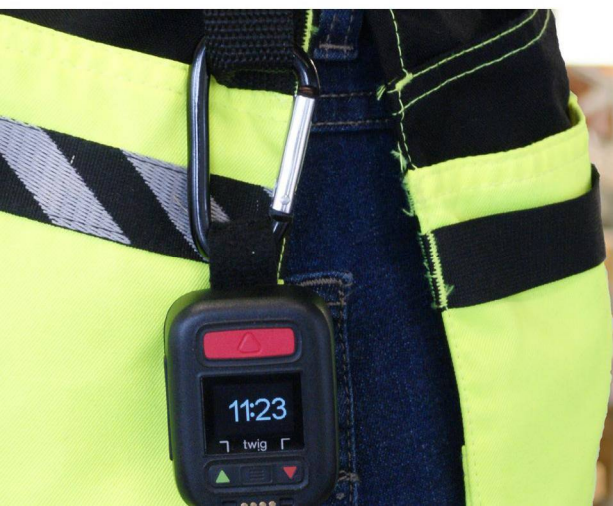

A TWIG Neo kulcsra, táskára, ruhára vagy karabinerhoroggal ellátott nyakpántra csíptetve is viselhetik pl. a logisztika, az otthoni ápolás és a szociális munkások.