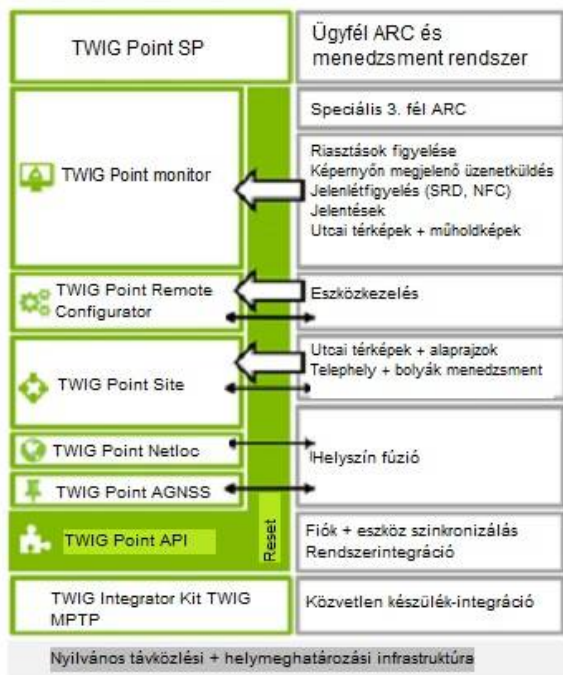

- TWIG Point Remote Configurator az eszközeállítások vezeték nélküli kezeléséhez
- TWIG Point Netloc szolgáltatás a nyilvános helymeghatározáshoz (mobil + Wi-Fi) és a helyszíni helymeghatározáshoz (TWIG SRD + Wi-Fi + BLE).
- TWIG Point AGNSS a gyorsabb GNSS helymeghatározáshoz (ingyenes)
- TWIG Point Monitor a riasztások felügyeletéhez és nyomon követéséhez
- TWIG Point Site a helyszíni tervezéséhez és kezeléséhez

Kijelző és billentyűk

- Váloztatható SOS billentyű színe
- LCD kijelző irányító szimbólumokkal
- Előre programozható funkcióbillentyűk és menübillentyű

Szoftver és erőforrások

- TWIG Configurator PC alkalmazás
- TWIG FirmwareLoader PC alkalmazás, FOTA
- TWIG Integrator Kit az ARC integrációhoz

Standard értékesítési csomag

- TWIG Neo 2G/3G személyi riasztó készülék 4G SMS + adat (IP kapcsolat)* beépített akkumulátorral
- Töltő a választott adapterrel (EU/UK/AU)
- Váloztatható hordozási lehetőség (övcsipesz, szíj, karkötő vagy karabinerhorog)

Opcionális eszközfunkciók

- GNSS műholdas helymeghatározás
- ManDown riasztás
- SRD3* a TWIG rövid hatótávolságú eszközökkel (SRD), Wi-Fi és BLE jeladókkal való kompatibilitásért.

Tartozékok

- Töltő- és programozóállomások
- Váloztatható SOS billentyűszín
- Övcsipesz
- Nyakpánt
- Karkötő
- Karabinerhorog
- Autós töltő
- TWIG Beacon SRD* - bolya
- TWIG távvezérlő gomb SRD*
- TWIG Ajtóérzékelő SRD*
- TWIG Tag SRD*

TWIG helyszíni bolyák + szenzorok

- TWIG távvezérlő gomb SRD
- TWIG ajtóérzékelő SRD
- TWIG TAG (címké) SRD
- TWIG bolyák SRD
- TWIG WiFi SRD
- TWIG BLE SRD
- Műholdas helymeghatározás GNSS: GPS+Glonass+Galileo