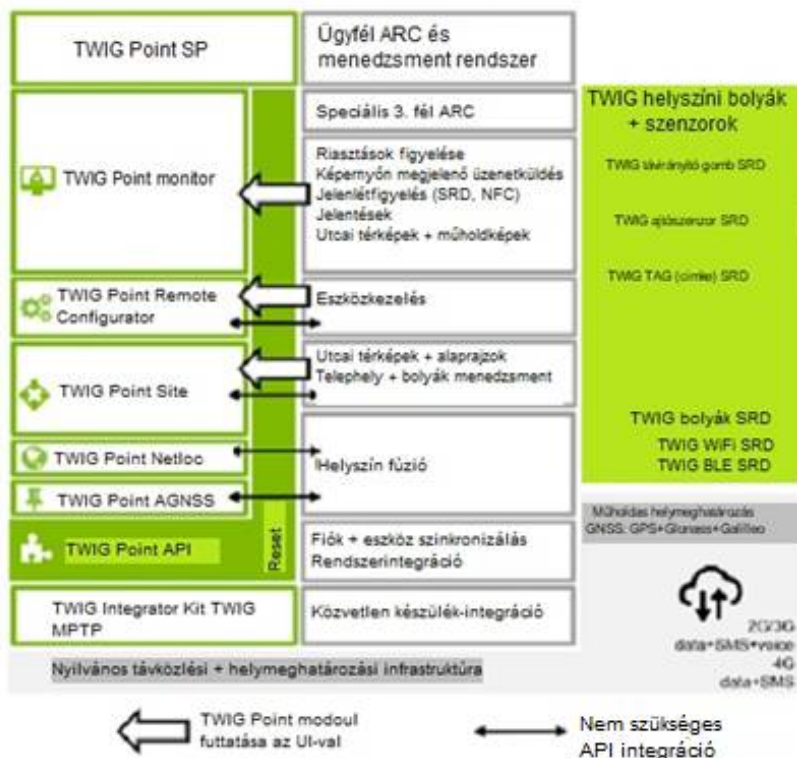

TWIG Point kulcsrakész szolgáltatások

- TWIG Point Remote Configurator az eszközbeállítások vezetékes nélküli kezeléséhez
- TWIG Point Netloc szolgáltatás a nyilvános helymeghatározáshoz (mobil + Wi-Fi) és a helyszíni helymeghatározáshoz (TWIG SRD + Wi-Fi + BLE).
- TWIG Point AGNSS a gyorsabb GNSS helymeghatározáshoz (ingyenes)
- TWIG Point Monitor a riasztások felügyeletéhez és nyomon követéséhez
- TWIG Point Site a helyszíni tervezéséhez és kezeléséhez

Kijelző és nyomógombok

- Váloztatható SOS gomb színe
- LCD kijelző irányító szimbólumokkal
- Előre programozható funkciógombok és menügomb
- 4 számozott nyomógomb a válaszadáshoz / segélyhíváshoz
- Dedikált nyomógombok a sárga riasztás és a Man-down riasztás funkciókhoz

Szoftver és erőforrások

- TWIG Configurator PC applikáció
- TWIG FirmwareLoader PC applikáció
- TWIG Integrator Kit az ARC integrációhoz

Standard értékesítési csomag

- TWIG One 2G/3G személyi riasztó készülék GNSS helymeghatározási funkciókkal és beépített akkumulátorral
- Töltő a kiválasztott adapterrel (EU/UK/AU)

Opcionális eszközfunkciók

- 4G*
- ManDown riasztás*
- SRD3* a TWIG rövid hatótávolságú eszközökkel (SRD) való kompatibilitáshoz, Wi-Fi és BLE jelekre.
- NFC* Reader 13.56 MHz

Tartozékok

- Töltő- és programozóállomások
- Szerszám az SOS kulcsok megváltoztatható színeihez
- övcsipesz
- Hordtáska
- Autótöltő
- TWIG Beacon SRD*
- TWIG távvezérlő gomb SRD*
- TWIG ajtóérzékelő SRD*