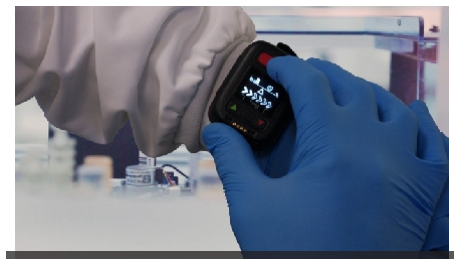

Számos hordozási lehetőség

Medál, karabinerhorog, övcsipesz, csuklópánt és személyi igazolványtartó